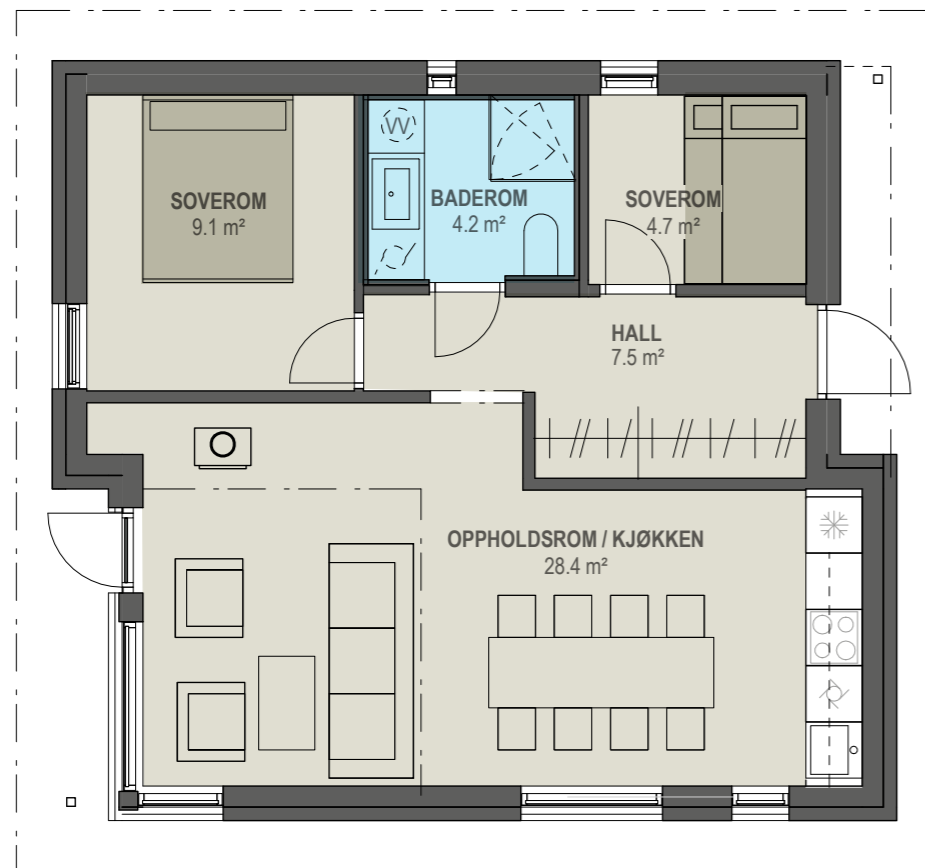

# endeli 56 by Nordic

Areal BRA: 56,3 kvm

2 soverom

1 bad

En etasje + uinnredet hems

FØRSTE ETASJE

Leveres med en etasje med uinnredet hems.  
Hemsen blir klargjort for fremtidig innredning  
med feks utsparringer for trapp og vinduer.  
Høyde til himling er 1,89 m under møne.