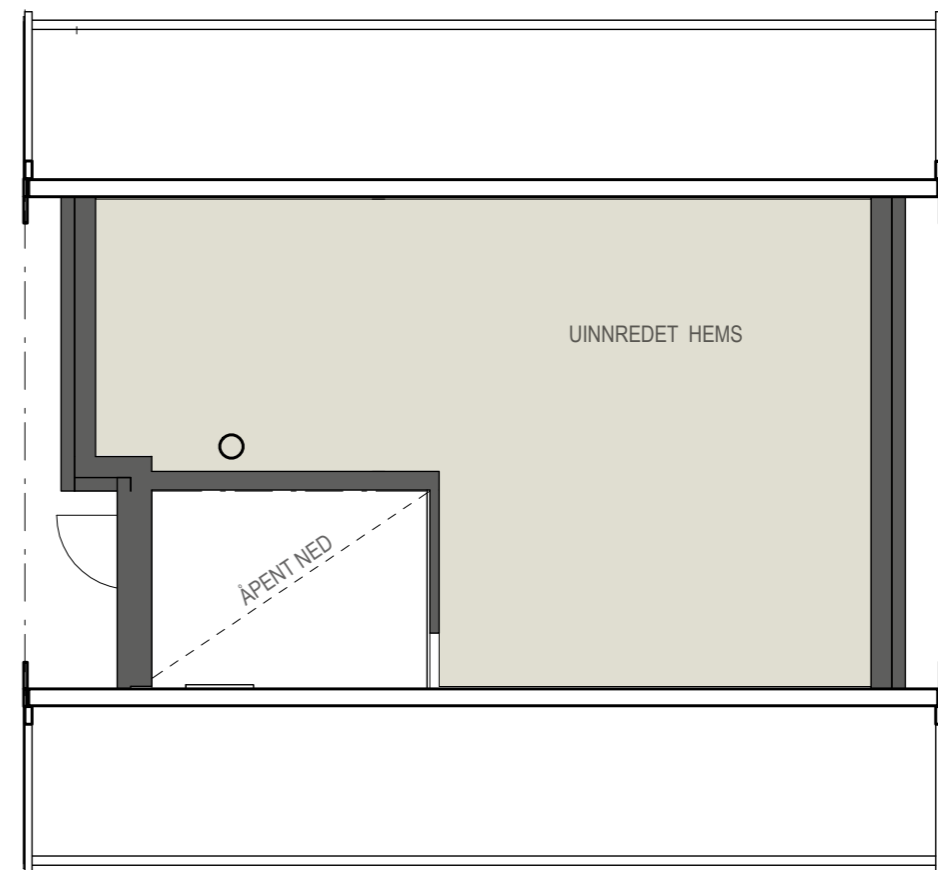

# endeli 56 by Nordic

Areal BRA: 56,3 kvm

2 soverom

1 bad

En etasje + uinnredet hems

FØRSTE ETASJE

Leveres med en etasje med uinnredet hems.  
Hemsen blir klargjort for fremtidig innredning  
med feks utsparringer for trapp og vinduer.  
Høyde til himling er 1,89 m under møne.

UINNREDET HEMS

STANDARD