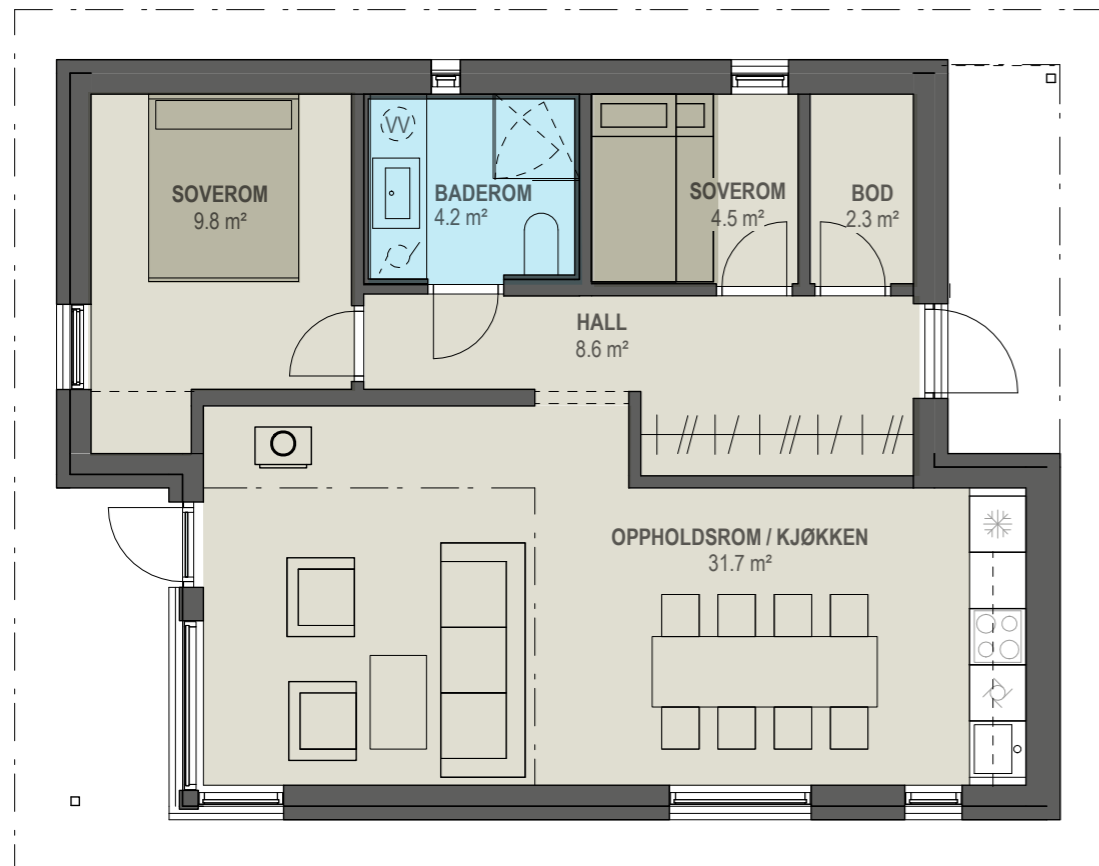

endeli 64 by Nordic

Areal BRA: 64,2 kvm

2 soverom

1 bad

1 innvendig bod

En etasje + uinnredet hems

FØRSTE ETASJE

Leveres med en etasje med uinnredet hems.
Hemsen blir klargjort for fremtidig innredning med feks utsparringer for trapp og vinduer. Høyde til himling er 1,89 m under møne.

UINNREDET HEMS

STANDARD

Fasade mot nord

Fasade mot sør

Fasade mot vest

Fasade mot øst