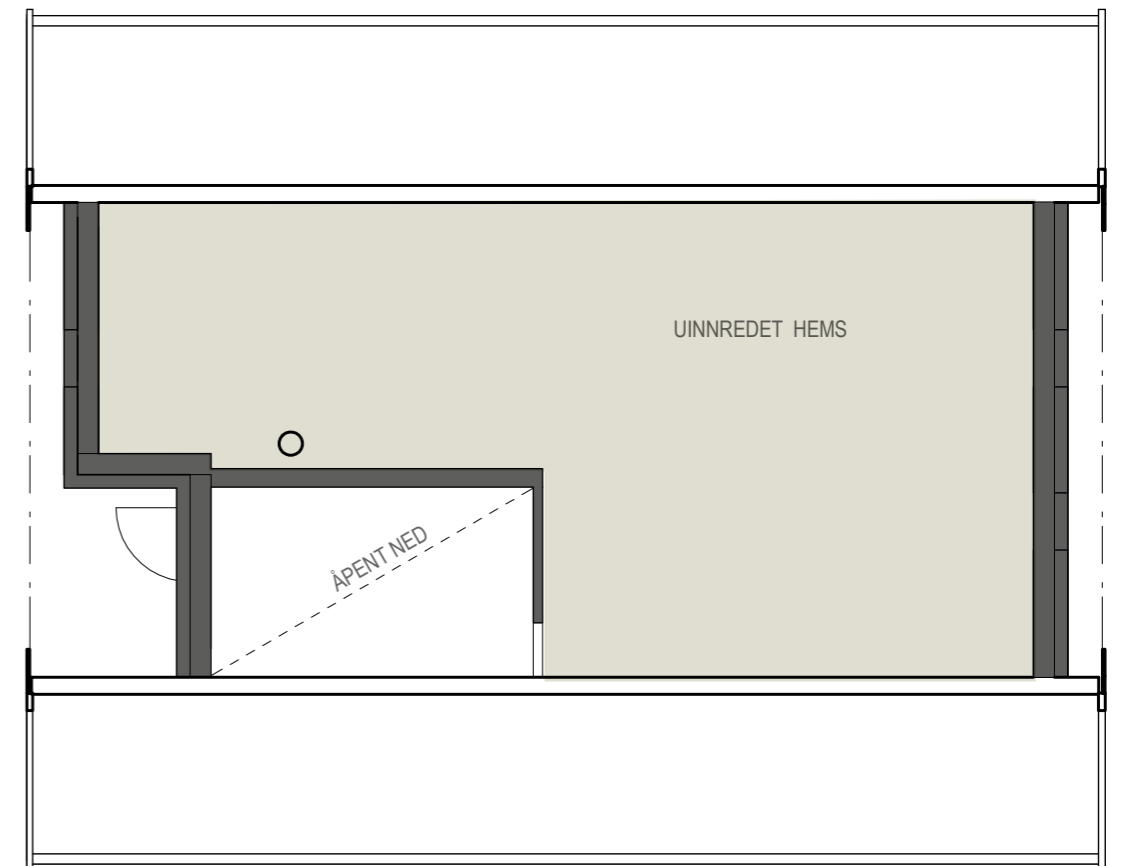

endeli 64 by Nordic

Areal BRA: 64,2 kvm

2 soverom

1 bad

1 innvendig bod

En etasje + uinnredet hems

FØRSTE ETASJE

Leveres med en etasje med uinnredet hems.
Hemsen blir klargjort for fremtidig innredning med feks utsparringer for trapp og vinduer. Høyde til himling er 1,89 m under møne.

UINNREDET HEMS

STANDARD

Fasade mot nord

Fasade mot sør

Fasade mot vest

Fasade mot øst