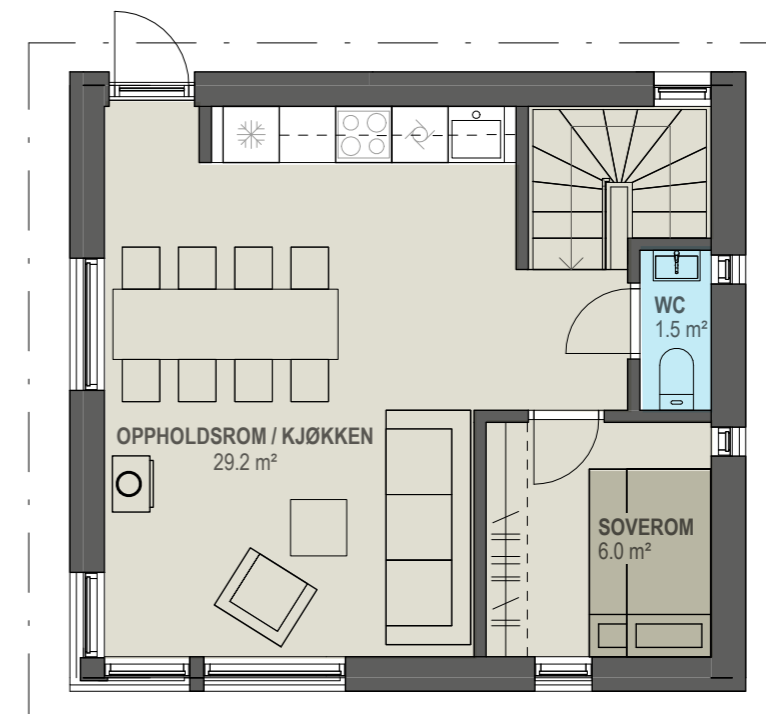

# endeli 72 by Nordic

Areal BRA: 72,6 kvm

3 soverom

1 stort bad + 1 WC

1 bod

En etasje + sokkeletasje

Leveres med sokkeletasje og utganger i begge plan tilpasset terrenget. Planløsninger gir gode rom og godt med plass. Himlingen i oppholdsrom/kjøkken leveres med skråtak.

SOKKELETASJE

FØRSTE ETASJE

Fasade mot vest

Fasade mot øst

Fasade mot sør

Fasade mot nord