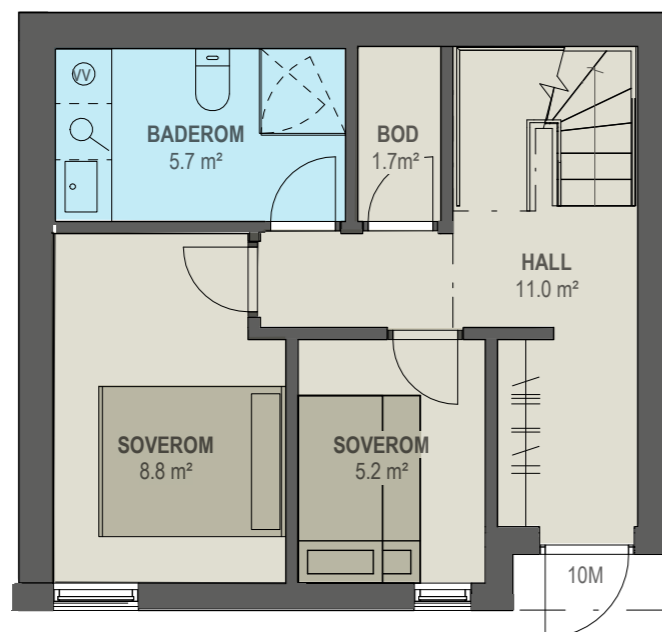

# endeli 72 by Nordic

Areal BRA: 72,6 kvm

3 soverom

1 stort bad + 1 WC

1 bod

En etasje + sokkeletasje

Leveres med sokkeletasje og utganger i begge plan tilpasset terrenget. Planløsninger gir gode rom og godt med plass. Himlingen i oppholdsrom/kjøkken leveres med skråtak.

SOKKELETASJE

FØRSTE ETASJE

Fasade mot vest

Fasade mot øst

Fasade mot sør

Fasade mot nord