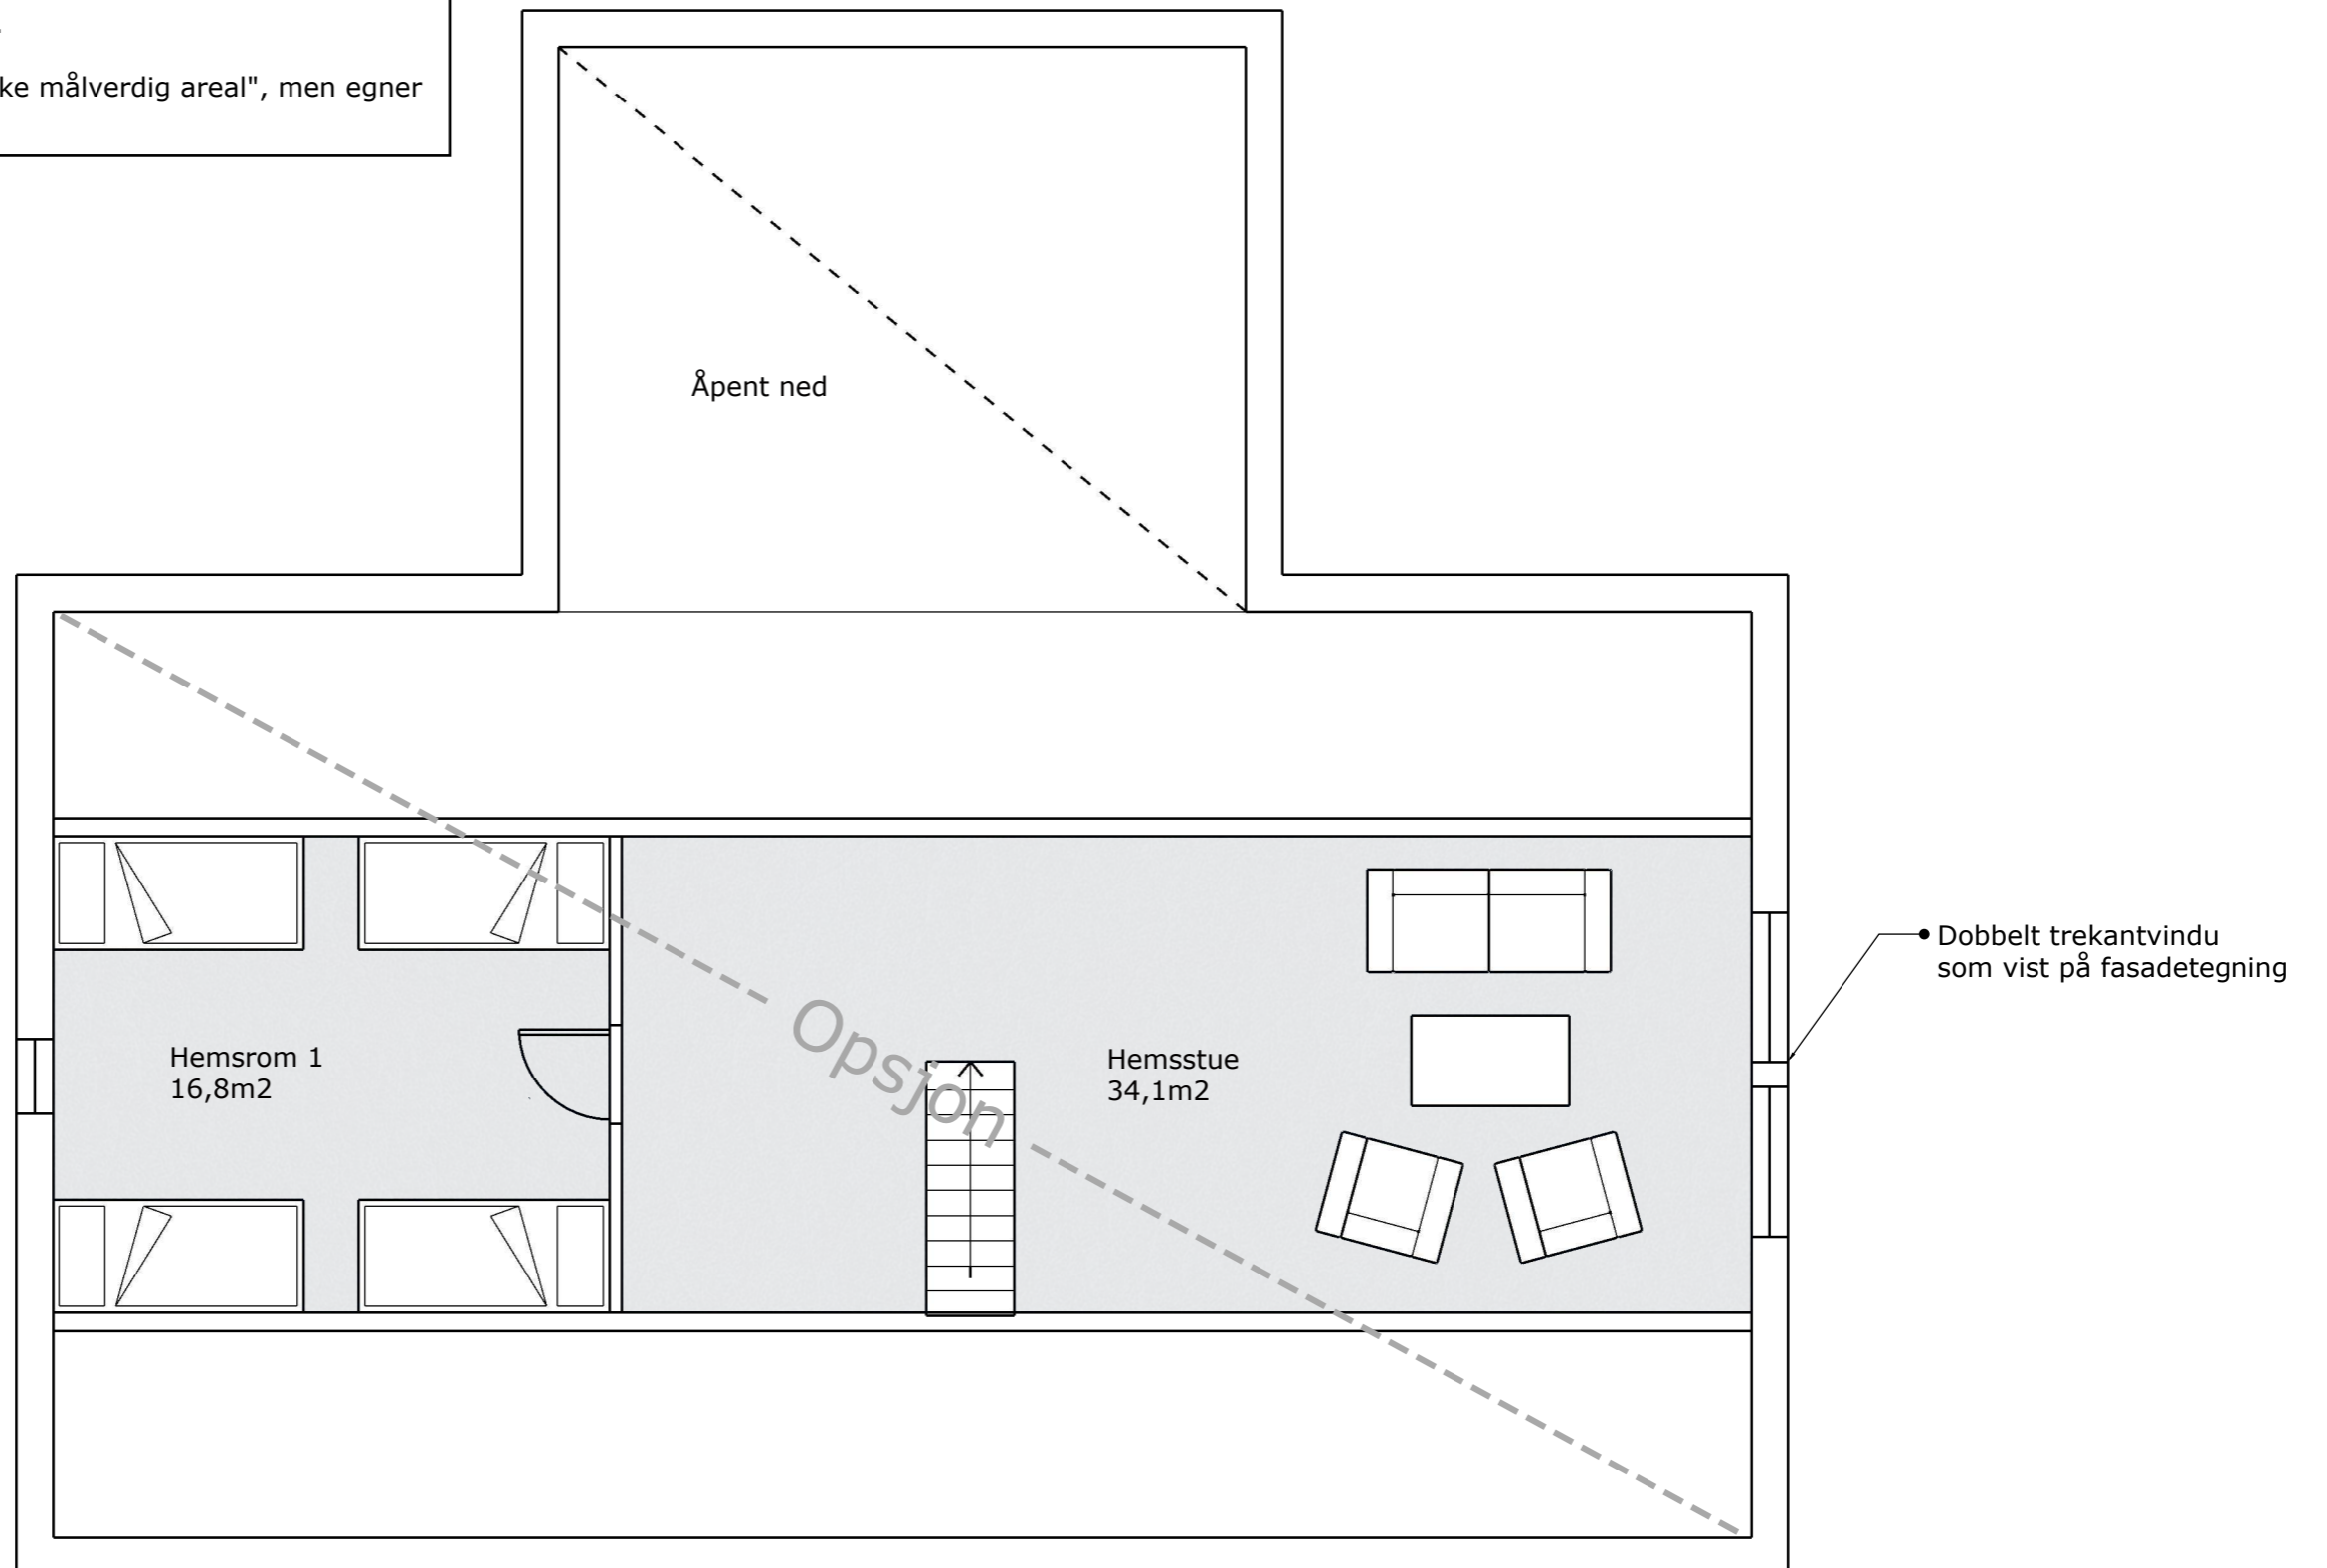

Beskrivelse:Hemsareal: 51,3m²

Innredet hems med trapp og vinduer er opsjon.

Hems med takhøyde 189cm er definert som "ikke målverdig areal", men egner seg godt til sengeplasser/stue.

Rev	Dato	Endring	Tegnet	Sjekket	Godkj.
2	10.05.2022	Revidert versjon	HS	HS	HS
Prosj:		Modell: Endeli 120 RV	Plantegning hems alternativ 2		
ABEA		Salgstegninger	Scale: 1:60	Side: 3	

Beskrivelse:

- Målsatt gesims og mønehøyde gjelder ved takshingel.
- For tretak eller torv bør det legges til ca 130mm.
- Laminat/teppe er ikke medregnet for målsatt innvendig takhøyde.

Rev	Dato	Endring	Tegnet	Sjekket	Godkj.
2	10.05.2022	Revidert versjon	HS	HS	HS
Prosj:		Modell: Endeli 120 RV	Snitt		
ABEA		Salgstegninger	Scale: 1:60	Side: 4	

Beskrivelse:

Beskrivelse:

Vinduer på hems er en del av tilvalg "Innredet hems".
Trekantvinduer på hems er eget tilvalg og kan bestilles på èn eller begge gavler.

Beskrivelse:

Rev	Dato	Endring	Tegnet	Sjekket	Godkj.
2	10.05.2022	Revidert versjon	HS	HS	HS
Prosj:		Modell: Endeli 120 RV	Perspektiv		
ABEA		Salgstegninger	Scale: 1:60	Side: 7	

Beskrivelse:

Rev	Dato	Endring	Tegnet	Sjekket	Godkj.
2	10.05.2022	Revidert versjon	HS	HS	HS
Prosj:		Modell: Endeli 120 RV	Perspektiv		
ABEA		Salgstegninger	Scale: 1:60	Side: 8	