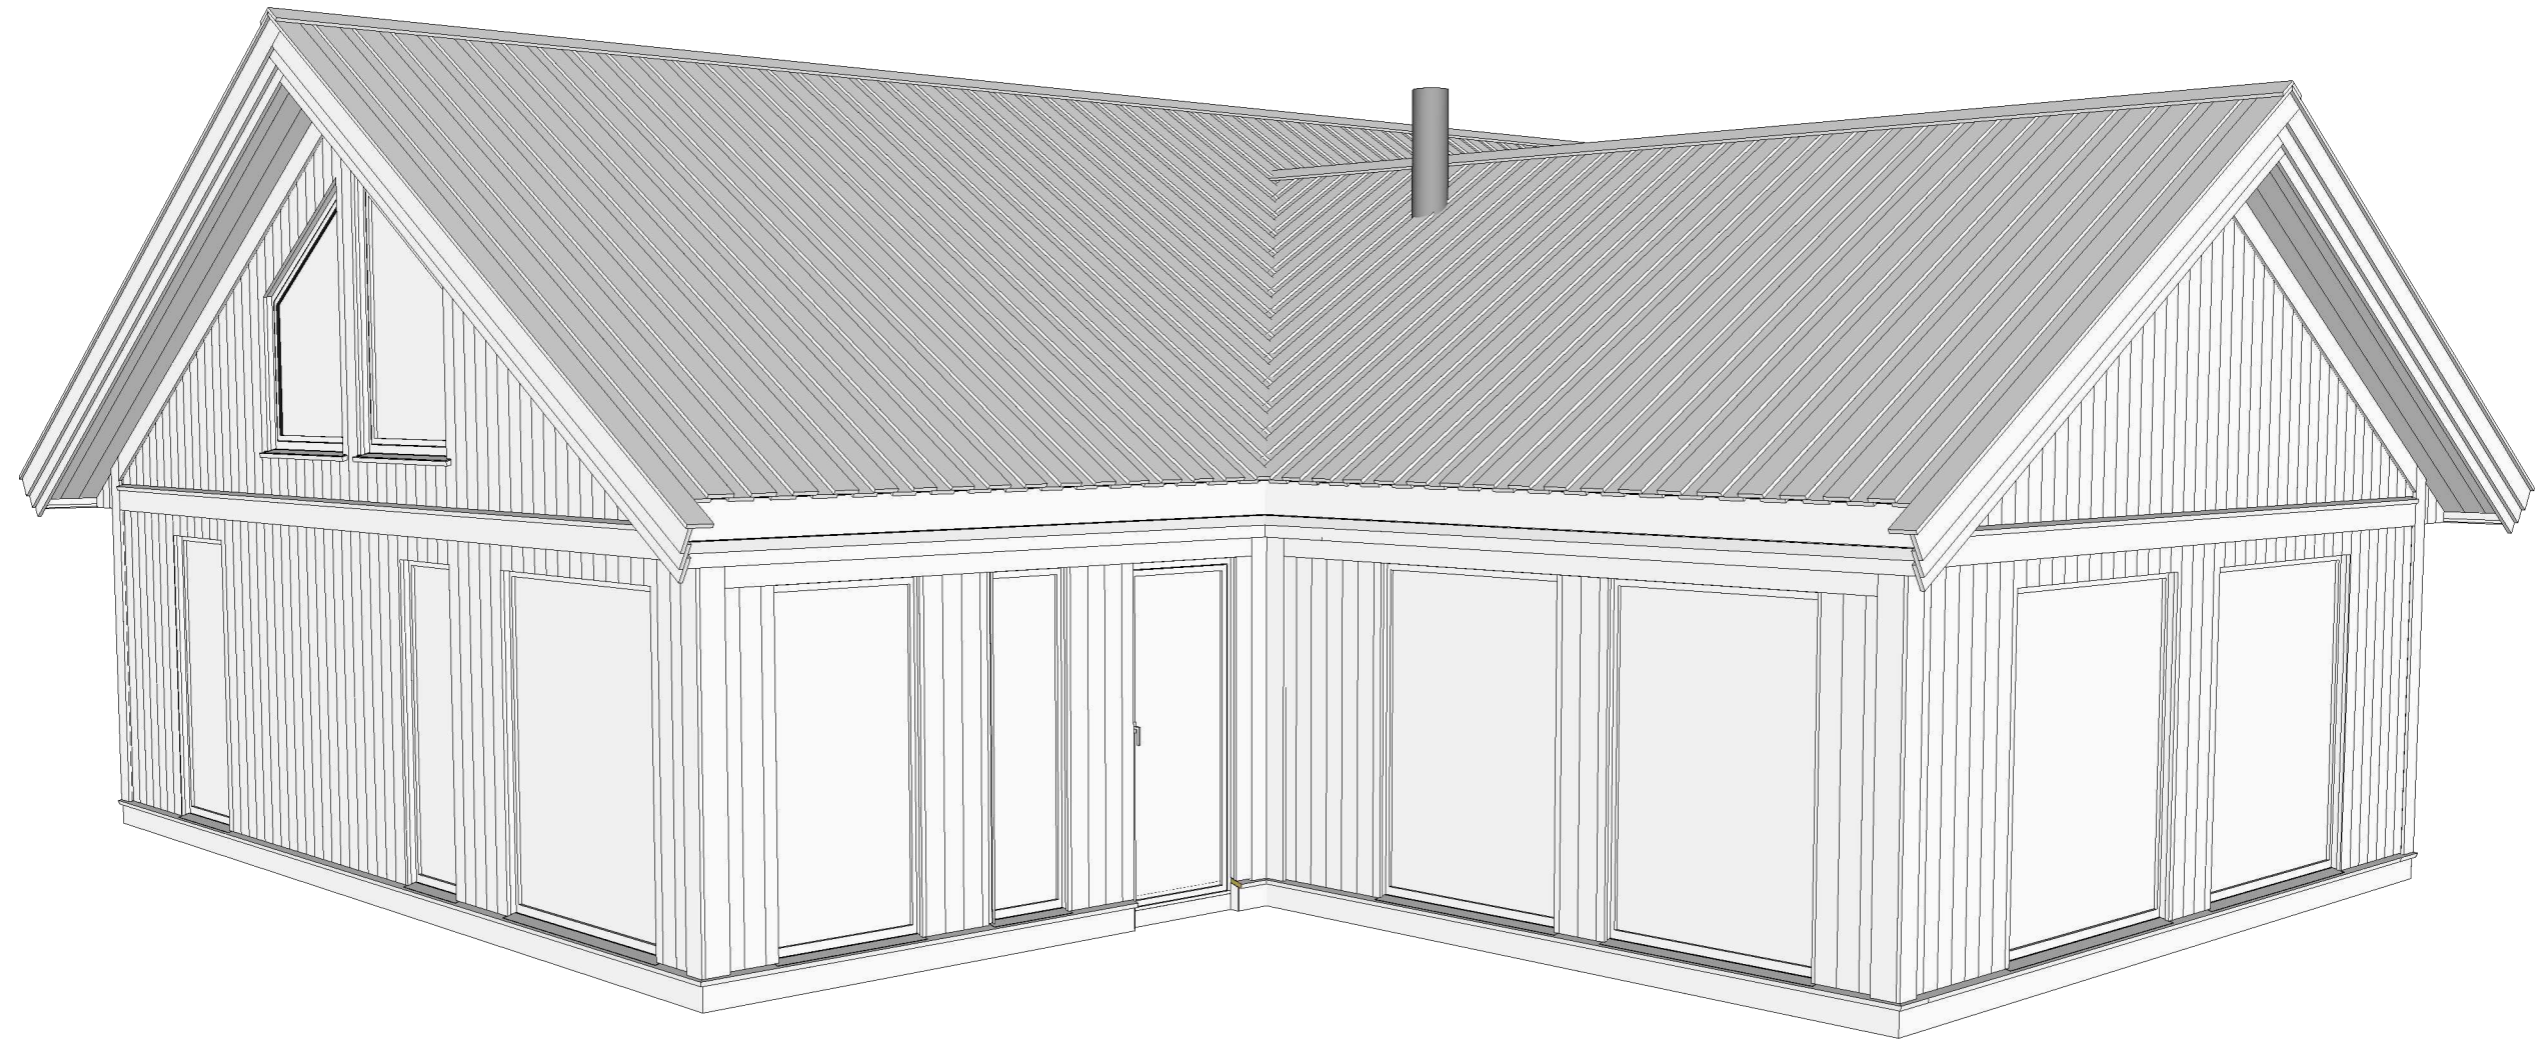

Beskrivelse:Hemsareal: 51,3m²

Innredet hems med trapp og vinduer er opsjon.

Hems med takhøyde 189cm er definert som "ikke målverdig areal", men egner seg godt til sengeplasser/stue.

Rev	Dato	Endring	Tegnet	Sjekket	Godkj.
2	10.05.2022	Revidert versjon	HS	HS	HS
Prosj:		Modell: Endeli 120 RV	Plantegning hems alternativ 2		
ABEA		Salgstegninger	Scale: 1:60	Side: 3	

Beskrivelse:

Beskrivelse:

Vinduer på hems er en del av tilvalg "Innredet hems".
Trekantvinduer på hems er eget tilvalg og kan bestilles på èn eller begge gavler.

Beskrivelse:

Rev	Dato	Endring	Tegnet	Sjekket	Godkj.
2	10.05.2022	Revidert versjon	HS	HS	HS
Prosj:		Modell: Endeli 120 RV	Perspektiv		
ABEA		Salgstegninger	Scale: 1:60	Side: 7	

Beskrivelse:

Rev	Dato	Endring	Tegnet	Sjekket	Godkj.
2	10.05.2022	Revidert versjon	HS	HS	HS
Prosj:		Modell: Endeli 120 RV	Perspektiv		
ABEA		Salgstegninger	Scale: 1:60	Side: 8	