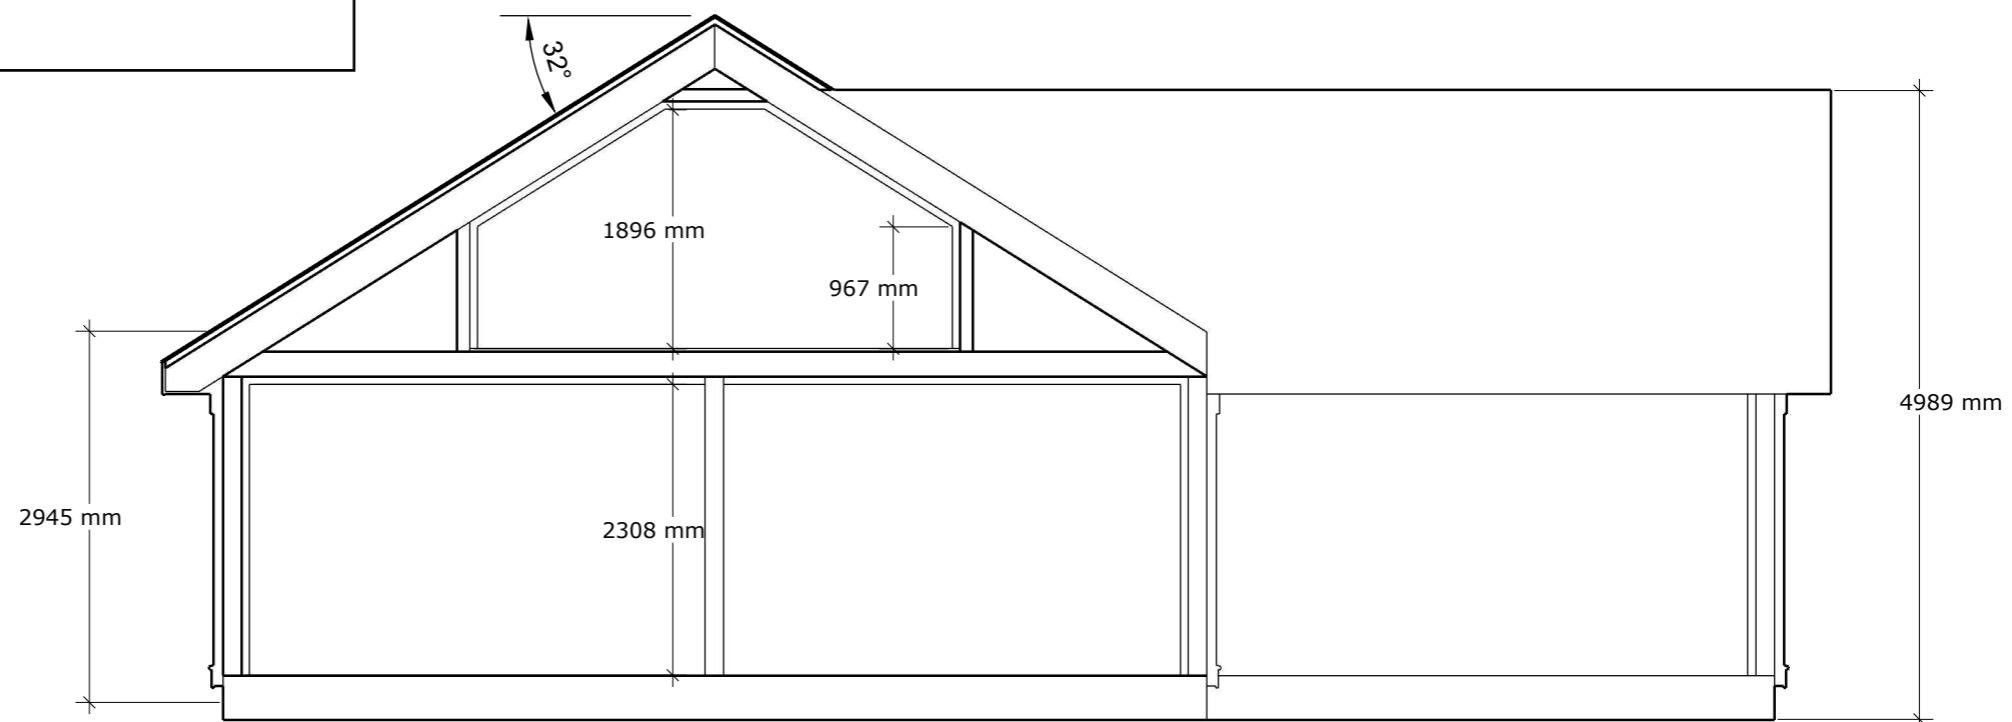

Beskrivelse:Hemsareal: 51,3m²

Innredet hems med trapp og vinduer er opsjon.

Hems med takhøyde 189cm er definert som "ikke målverdig areal", men egner seg godt til sengeplasser/stue.

Rev	Dato	Endring	Tegnet	Sjekket	Godkj.
2	10.05.2022	Revidert versjon	HS	HS	HS
Prosj:		Modell: Endeli 120 RV	Plantegning hems alternativ 2		
ABEA		Salgstegninger	Scale: 1:60	Side: 3	

Beskrivelse:

- Målsatt gesims og mønehøyde gjelder ved takshingel.
- For tretak eller torv bør det legges til ca 130mm.
- Laminat/teppe er ikke medregnet for målsatt innvendig takhøyde.

Rev	Dato	Endring	Tegnet	Sjekket	Godkj.
2	10.05.2022	Revidert versjon	HS	HS	HS
Prosj:		Modell: Endeli 120 RV	Snitt		
ABEA		Salgstegninger	Scale: 1:60	Side: 4	

Beskrivelse:

Beskrivelse:

Vinduer på hems er en del av tilvalg "Innredet hems".
Trekantvinduer på hems er eget tilvalg og kan bestilles på èn eller begge gavler.

Beskrivelse:

Rev	Dato	Endring	Tegnet	Sjekket	Godkj.
2	10.05.2022	Revidert versjon	HS	HS	HS
Prosj:		Modell: Endeli 120 RV	Perspektiv		
ABEA		Salgstegninger	Scale: 1:60	Side: 7	

Beskrivelse:

Rev	Dato	Endring	Tegnet	Sjekket	Godkj.
2	10.05.2022	Revidert versjon	HS	HS	HS
Prosj:		Modell: Endeli 120 RV	Perspektiv		
ABEA		Salgstegninger	Scale: 1:60	Side: 8	