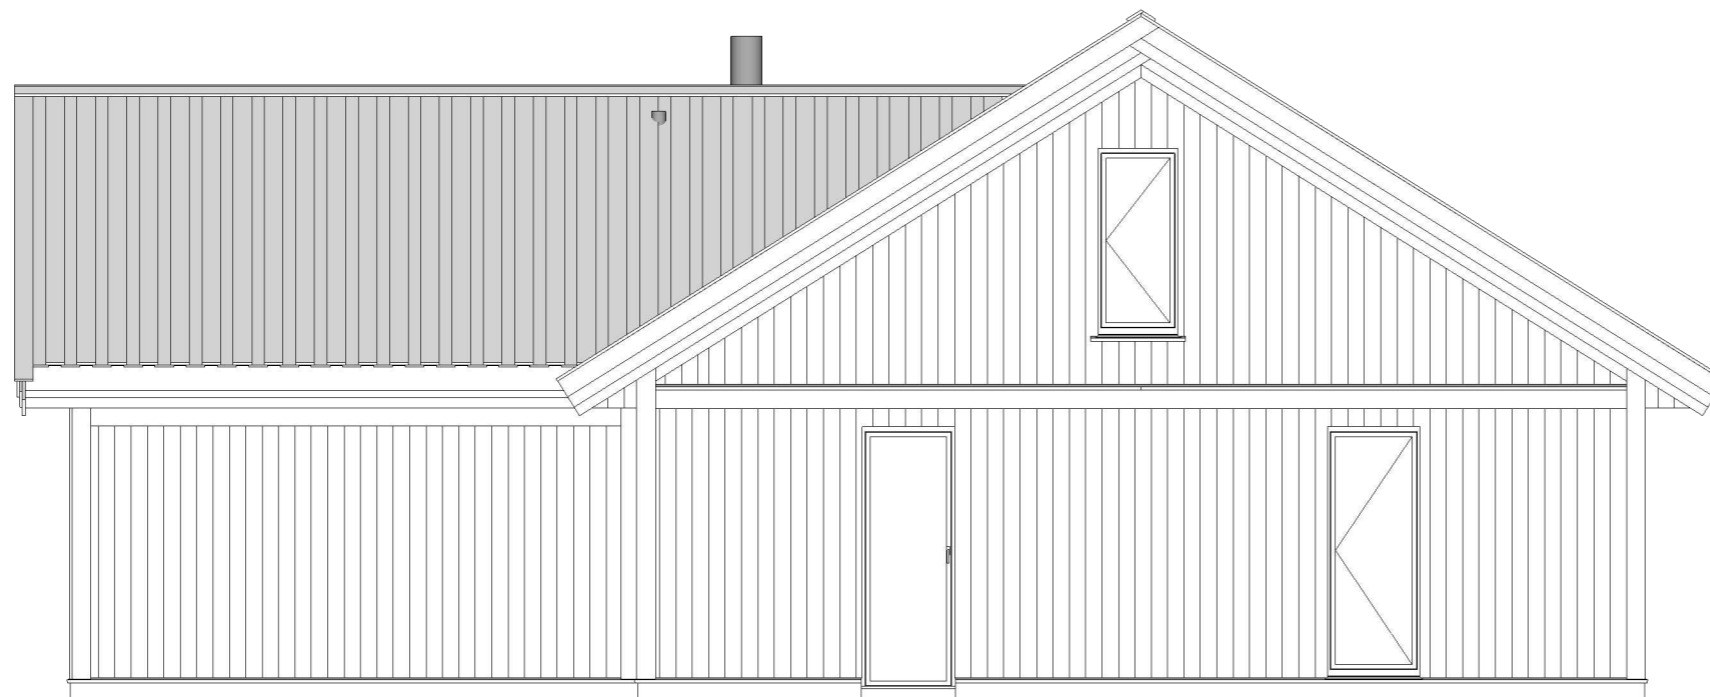

Beskrivelse:Hemsareal: 51,3m²

Innredet hems med trapp og vinduer er opsjon.

Hems med takhøyde 189cm er definert som "ikke målverdig areal", men egner seg godt til sengeplasser/stue.

Rev	Dato	Endring	Tegnet	Sjekket	Godkj.
2	10.05.2022	Revidert versjon	HS	HS	HS
Prosj:		Modell: Endeli 120 RV	Plantegning hems alternativ 2		
ABEA		Salgstegninger	Scale: 1:60	Side: 3	

Beskrivelse:

- Målsatt gesims og mønehøyde gjelder ved takshingel.
- For tretak eller torv bør det legges til ca 130mm.
- Laminat/teppe er ikke medregnet for målsatt innvendig takhøyde.

Rev	Dato	Endring	Tegnet	Sjekket	Godkj.
2	10.05.2022	Revidert versjon	HS	HS	HS
Prosj:		Modell: Endeli 120 RV	Snitt		
ABEA		Salgstegninger	Scale: 1:60	Side: 4	

Beskrivelse:

Beskrivelse:

Vinduer på hems er en del av tilvalg "Innredet hems".
Trekantvinduer på hems er eget tilvalg og kan bestilles på èn eller begge gavler.

Beskrivelse:

Rev	Dato	Endring	Tegnet	Sjekket	Godkj.
2	10.05.2022	Revidert versjon	HS	HS	HS
Prosj:		Modell: Endeli 120 RV	Perspektiv		
ABEA		Salgstegninger	Scale: 1:60	Side: 7	

Beskrivelse:

Rev	Dato	Endring	Tegnet	Sjekket	Godkj.
2	10.05.2022	Revidert versjon	HS	HS	HS
Prosj:		Modell: Endeli 120 RV	Perspektiv		
ABEA		Salgstegninger	Scale: 1:60	Side: 8	