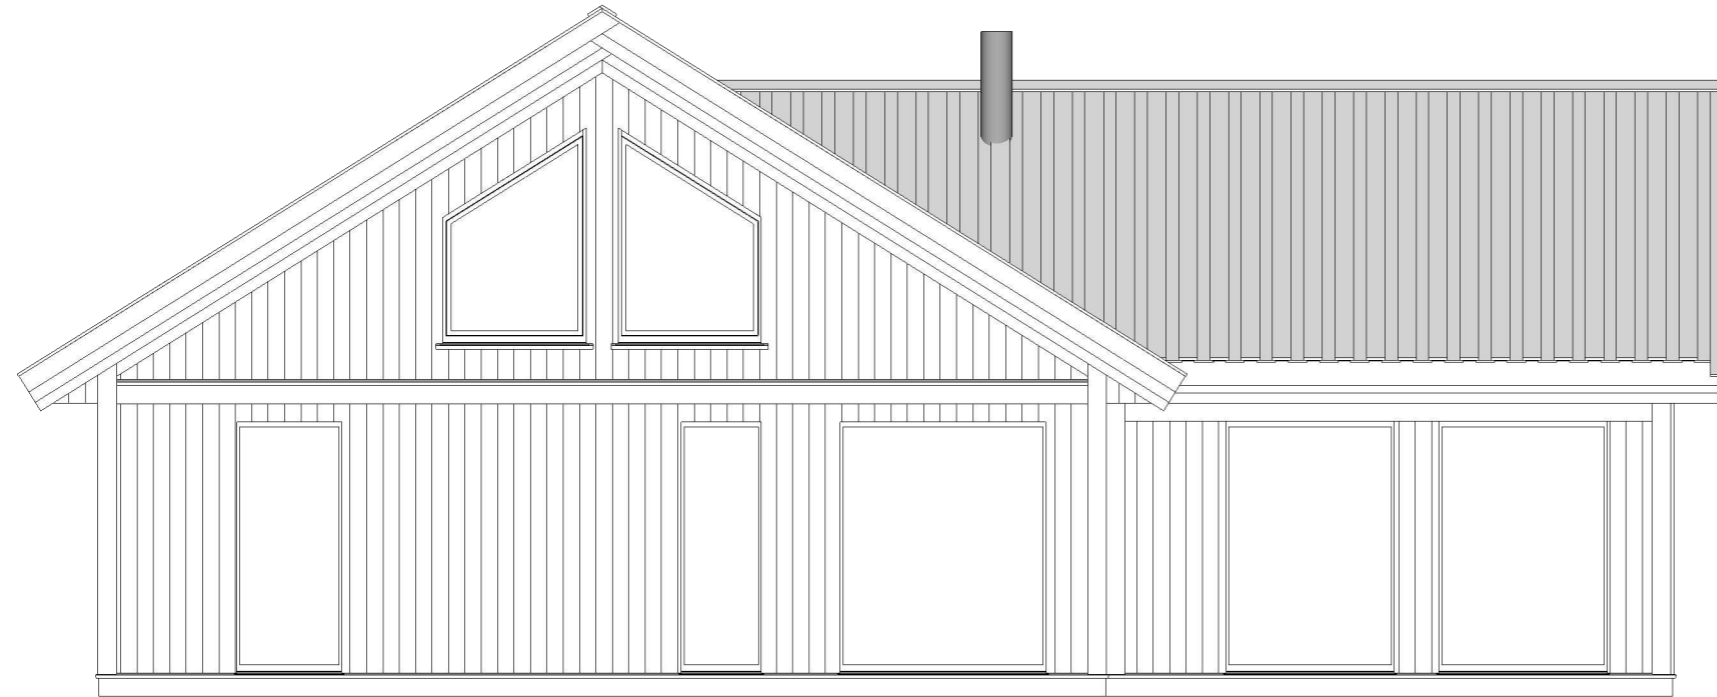

Beskrivelse:Hemsareal: 51,3m²

Innredet hems med trapp og vinduer er opsjon.

Hems med takhøyde 189cm er definert som "ikke målverdig areal", men egner seg godt til sengeplasser/stue.

Rev	Dato	Endring	Tegnet	Sjekket	Godkj.
2	10.05.2022	Revidert versjon	HS	HS	HS
Prosj:		Modell: Endeli 120 RV	Plantegning hems alternativ 2		
ABEA		Salgstegninger	Scale: 1:60	Side: 3	

Beskrivelse:

- Målsatt gesims og mønehøyde gjelder ved takshingel.
- For tretak eller torv bør det legges til ca 130mm.
- Laminat/teppe er ikke medregnet for målsatt innvendig takhøyde.

Rev	Dato	Endring	Tegnet	Sjekket	Godkj.
2	10.05.2022	Revidert versjon	HS	HS	HS
Prosj:		Modell: Endeli 120 RV	Snitt		
ABEA		Salgstegninger	Scale: 1:60	Side: 4	

Beskrivelse:

Beskrivelse:

Vinduer på hems er en del av tilvalg "Innredet hems".
Trekantvinduer på hems er eget tilvalg og kan bestilles på èn eller begge gavler.

Beskrivelse:

Rev	Dato	Endring	Tegnet	Sjekket	Godkj.
2	10.05.2022	Revidert versjon	HS	HS	HS
Prosj:		Modell: Endeli 120 RV	Perspektiv		
ABEA		Salgstegninger	Scale: 1:60	Side: 7	

Beskrivelse:

Rev	Dato	Endring	Tegnet	Sjekket	Godkj.
2	10.05.2022	Revidert versjon	HS	HS	HS
Prosj:		Modell: Endeli 120 RV	Perspektiv		
ABEA		Salgstegninger	Scale: 1:60	Side: 8	