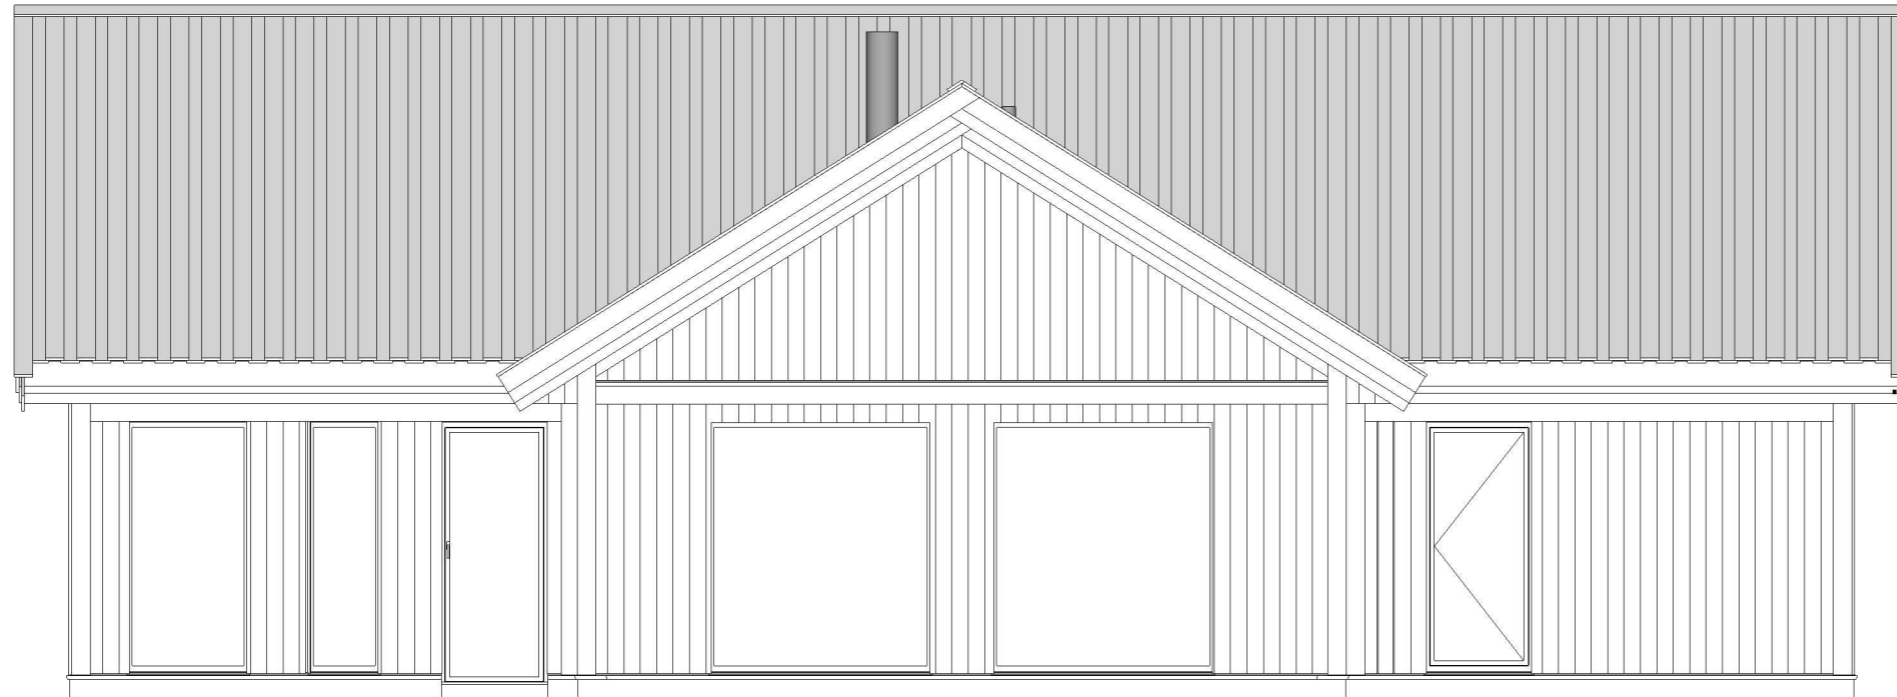

Beskrivelse:Hemsareal: 51,3m²

Innredet hems med trapp og vinduer er opsjon.

Hems med takhøyde 189cm er definert som "ikke målverdig areal", men egner seg godt til sengeplasser/stue.

Rev	Dato	Endring	Tegnet	Sjekket	Godkj.
2	10.05.2022	Revidert versjon	HS	HS	HS
Prosj:		Modell: Endeli 120 RV	Plantegning hems alternativ 2		
ABEA		Salgstegninger	Scale: 1:60	Side: 3	

Beskrivelse:

- Målsatt gesims og mønehøyde gjelder ved takshingel.
- For tretak eller torv bør det legges til ca 130mm.
- Laminat/teppe er ikke medregnet for målsatt innvendig takhøyde.

Rev	Dato	Endring	Tegnet	Sjekket	Godkj.
2	10.05.2022	Revidert versjon	HS	HS	HS
Prosj:		Modell: Endeli 120 RV	Snitt		
ABEA		Salgstegninger	Scale: 1:60	Side: 4	

Beskrivelse:

Beskrivelse:

Vinduer på hems er en del av tilvalg "Innredet hems".
Trekantvinduer på hems er eget tilvalg og kan bestilles på èn eller begge gavler.

Beskrivelse:

Rev	Dato	Endring	Tegnet	Sjekket	Godkj.
2	10.05.2022	Revidert versjon	HS	HS	HS
Prosj:		Modell: Endeli 120 RV	Perspektiv		
ABEA		Salgstegninger	Scale: 1:60	Side: 7	

Beskrivelse:

Rev	Dato	Endring	Tegnet	Sjekket	Godkj.
2	10.05.2022	Revidert versjon	HS	HS	HS
Prosj:		Modell: Endeli 120 RV	Perspektiv		
ABEA		Salgstegninger	Scale: 1:60	Side: 8	