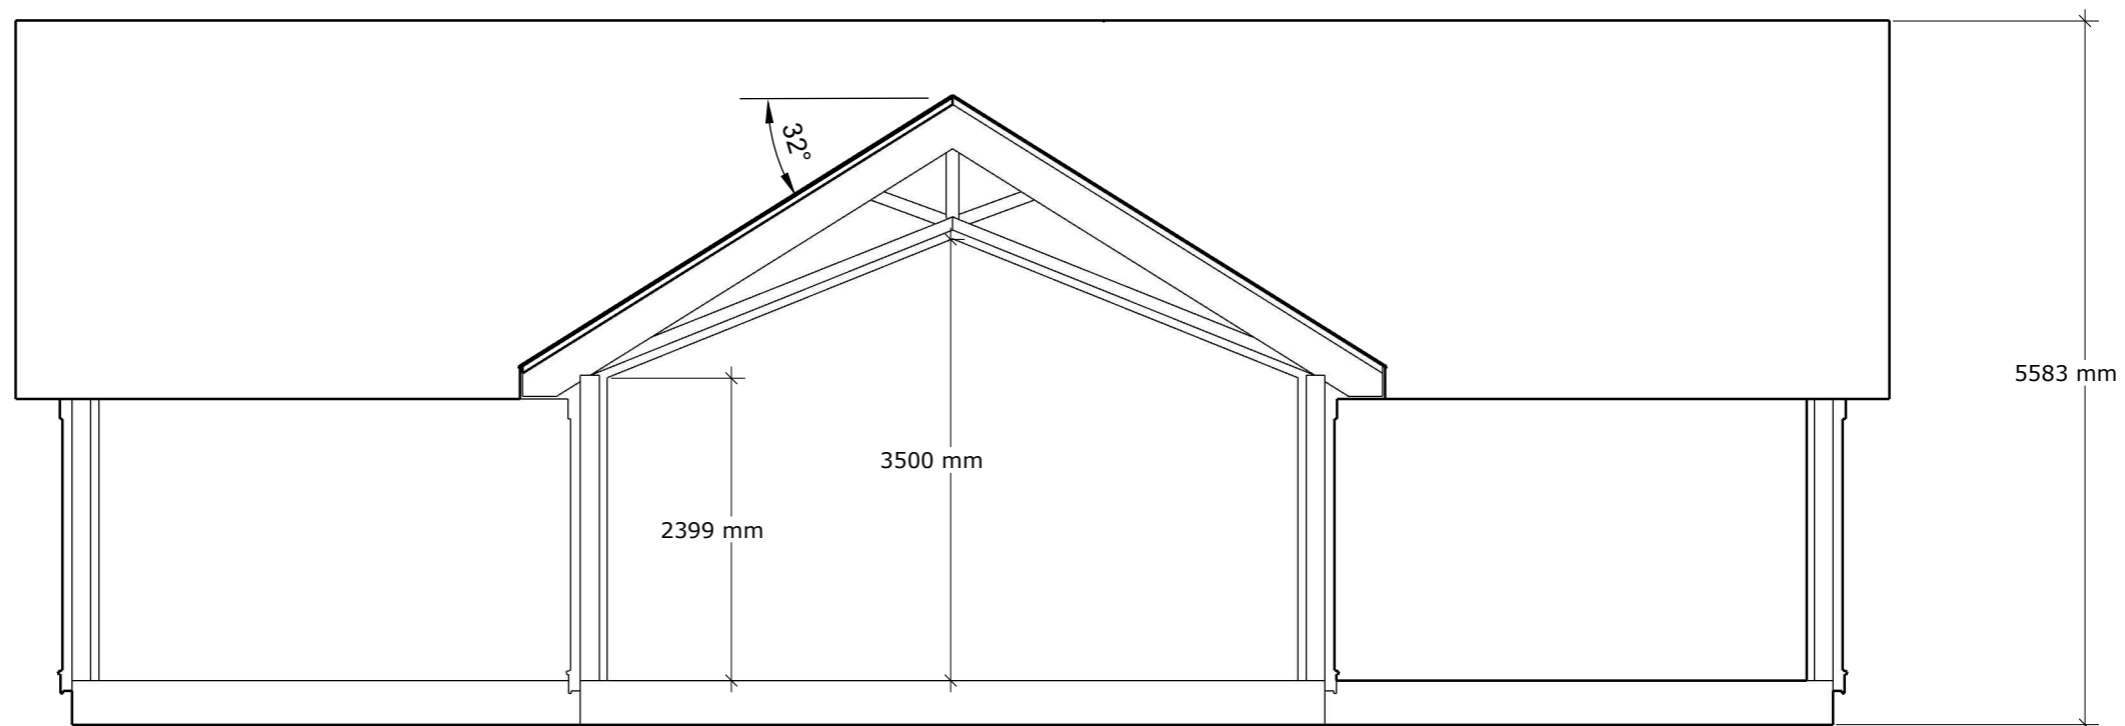

Beskrivelse:Hemsareal: 51,3m²

Innredet hems med trapp og vinduer er opsjon.

Hems med takhøyde 189cm er definert som "ikke målverdig areal", men egner seg godt til sengeplasser/stue.

Rev	Dato	Endring	Tegnet	Sjekket	Godkj.
2	10.05.2022	Revidert versjon	HS	HS	HS
Prosj:		Modell: Endeli 120 RV	Plantegning hems alternativ 2		
ABEA		Salgstegninger	Scale: 1:60	Side: 3	

Beskrivelse:

- Målsatt gesims og mønehøyde gjelder ved takshingel.
- For tretak eller torv bør det legges til ca 130mm.
- Laminat/teppe er ikke medregnet for målsatt innvendig takhøyde.

Rev	Dato	Endring	Tegnet	Sjekket	Godkj.
2	10.05.2022	Revidert versjon	HS	HS	HS
Prosj:		Modell: Endeli 120 RV	Snitt		
ABEA		Salgstegninger	Scale: 1:60	Side: 4	

Beskrivelse:

Beskrivelse:

Vinduer på hems er en del av tilvalg "Innredet hems".
Trekantvinduer på hems er eget tilvalg og kan bestilles på èn eller begge gavler.

Beskrivelse:

Rev	Dato	Endring	Tegnet	Sjekket	Godkj.
2	10.05.2022	Revidert versjon	HS	HS	HS
Prosj:		Modell: Endeli 120 RV	Perspektiv		
ABEA		Salgstegninger	Scale: 1:60	Side: 7	

Beskrivelse:

Rev	Dato	Endring	Tegnet	Sjekket	Godkj.
2	10.05.2022	Revidert versjon	HS	HS	HS
Prosj:		Modell: Endeli 120 RV	Perspektiv		
ABEA		Salgstegninger	Scale: 1:60	Side: 8	