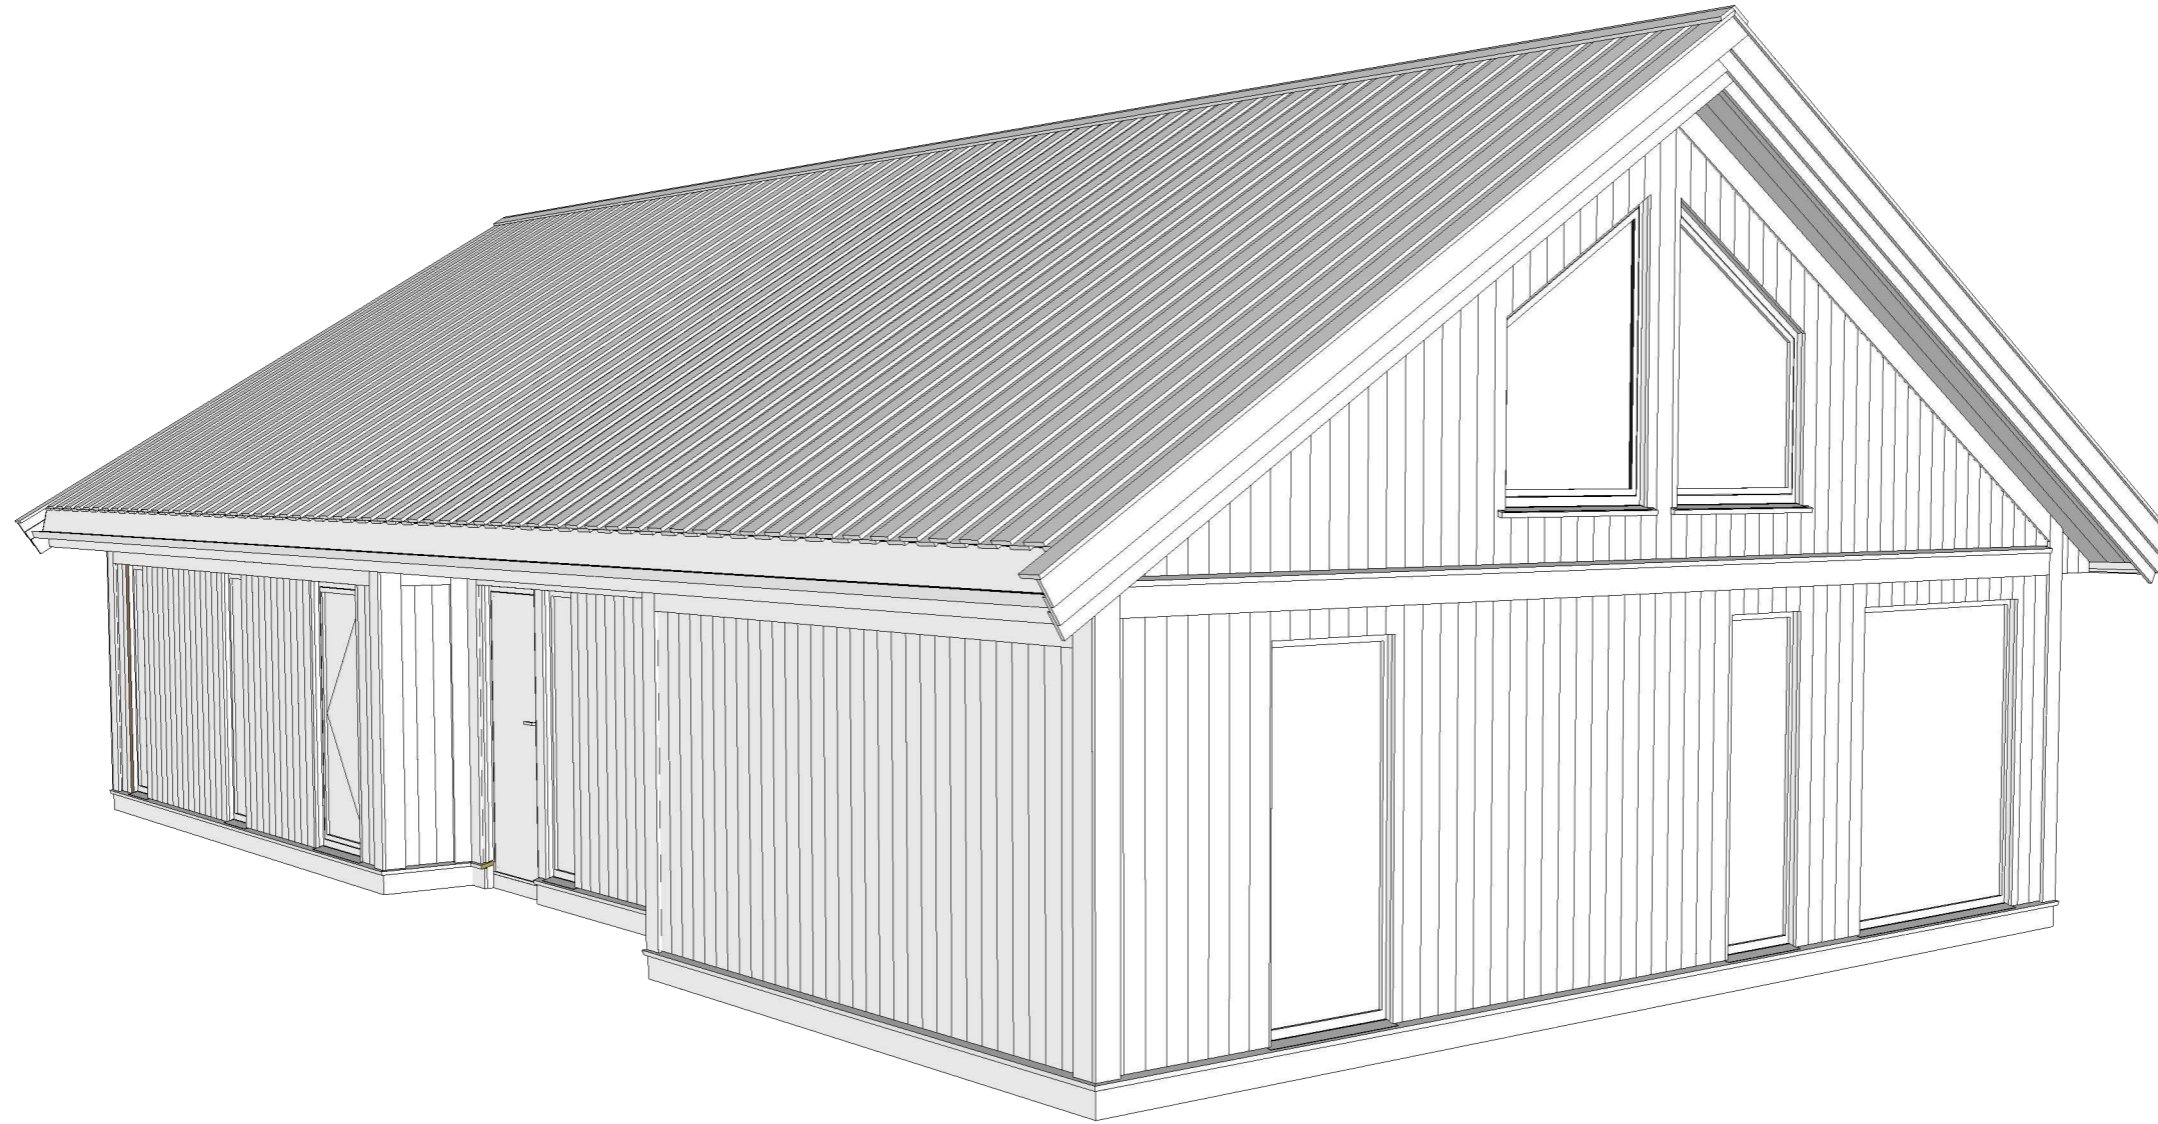

Beskrivelse:Hemsareal: 51,3m²

Innredet hems med trapp og vinduer er opsjon.

Hems med takhøyde 189cm er definert som "ikke målverdig areal", men egner seg godt til sengeplasser/stue.

Rev	Dato	Endring	Tegnet	Sjekket	Godkj.
2	10.05.2022	Revidert versjon	HS	HS	HS
Prosj:		Modell: Endeli 120 RV	Plantegning hems alternativ 2		
ABEA		Salgstegninger	Scale: 1:60	Side: 3	

Beskrivelse:

- Målsatt gesims og mønehøyde gjelder ved takshingel.
- For tretak eller torv bør det legges til ca 130mm.
- Laminat/teppe er ikke medregnet for målsatt innvendig takhøyde.

Rev	Dato	Endring	Tegnet	Sjekket	Godkj.
2	10.05.2022	Revidert versjon	HS	HS	HS
Prosj:		Modell: Endeli 120 RV	Snitt		
ABEA		Salgstegninger	Scale: 1:60	Side: 4	

Beskrivelse:

Beskrivelse:

Vinduer på hems er en del av tilvalg "Innredet hems".
Trekantvinduer på hems er eget tilvalg og kan bestilles på èn eller begge gavler.

Beskrivelse:

Rev	Dato	Endring	Tegnet	Sjekket	Godkj.
2	10.05.2022	Revidert versjon	HS	HS	HS
Prosj:		Modell: Endeli 120 RV	Perspektiv		
ABEA		Salgstegninger	Scale: 1:60	Side: 7	

Beskrivelse:

Rev	Dato	Endring	Tegnet	Sjekket	Godkj.
2	10.05.2022	Revidert versjon	HS	HS	HS
Prosj:		Modell: Endeli 120 RV	Perspektiv		
ABEA		Salgstegninger	Scale: 1:60	Side: 8	