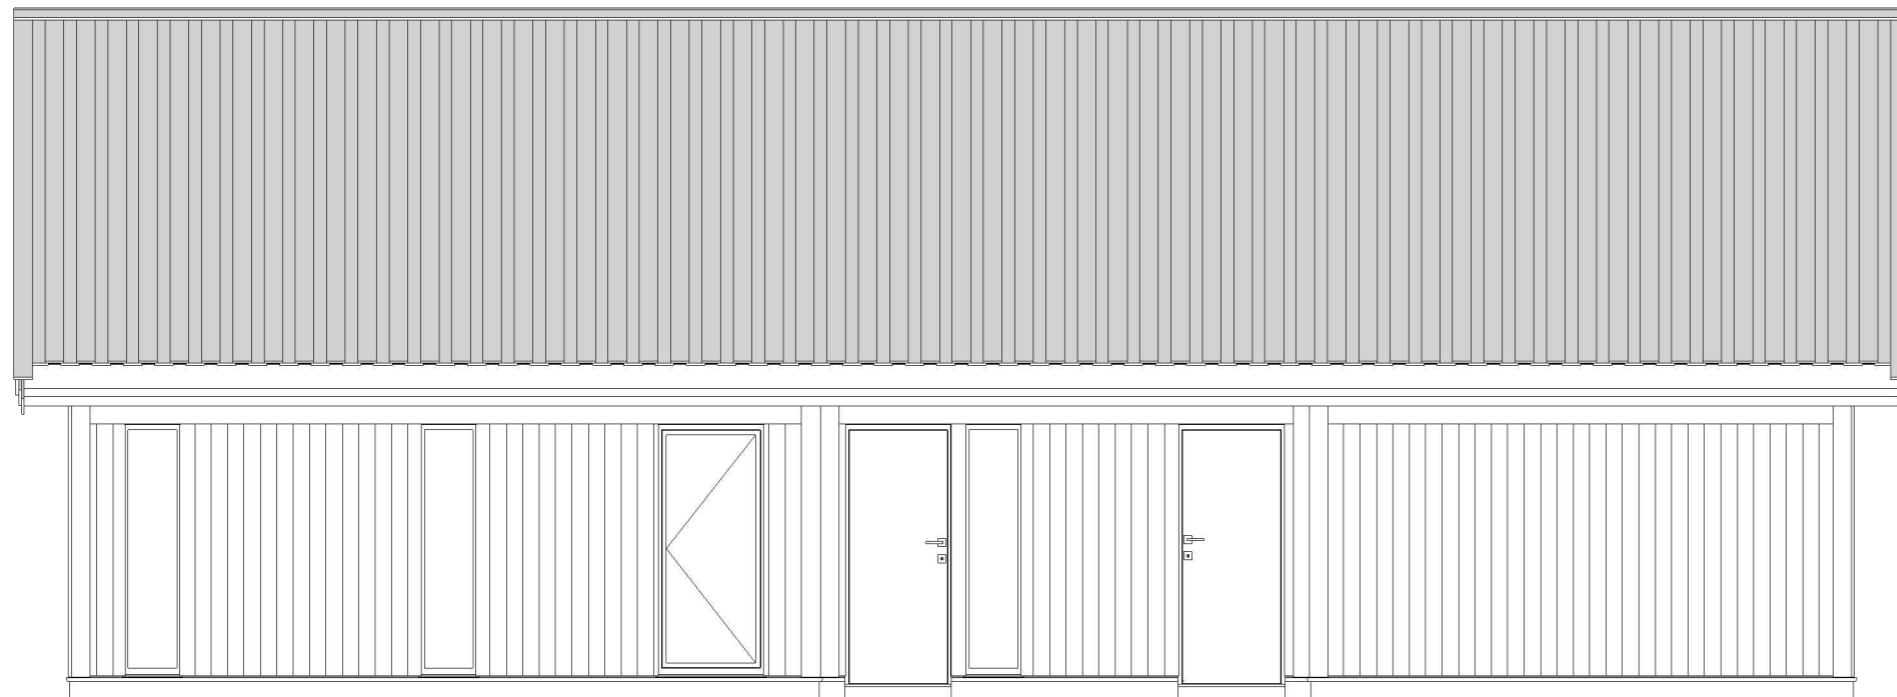

Beskrivelse:Hemsareal: 51,3m²

Innredet hems med trapp og vinduer er opsjon.

Hems med takhøyde 189cm er definert som "ikke målverdig areal", men egner seg godt til sengeplasser/stue.

Rev	Dato	Endring	Tegnet	Sjekket	Godkj.
2	10.05.2022	Revidert versjon	HS	HS	HS
Prosj:		Modell: Endeli 120 RV	Plantegning hems alternativ 2		
ABEA		Salgstegninger	Scale: 1:60	Side: 3	

Beskrivelse:

- Målsatt gesims og mønehøyde gjelder ved takshingel.
- For tretak eller torv bør det legges til ca 130mm.
- Laminat/teppe er ikke medregnet for målsatt innvendig takhøyde.

Rev	Dato	Endring	Tegnet	Sjekket	Godkj.
2	10.05.2022	Revidert versjon	HS	HS	HS
Prosj:		Modell: Endeli 120 RV	Snitt		
ABEA		Salgstegninger	Scale: 1:60	Side: 4	

Beskrivelse:

Beskrivelse:

Vinduer på hems er en del av tilvalg "Innredet hems".
Trekantvinduer på hems er eget tilvalg og kan bestilles på èn eller begge gavler.

Beskrivelse:

Rev	Dato	Endring	Tegnet	Sjekket	Godkj.
2	10.05.2022	Revidert versjon	HS	HS	HS
Prosj:		Modell: Endeli 120 RV	Perspektiv		
ABEA		Salgstegninger	Scale: 1:60	Side: 7	

Beskrivelse:

Rev	Dato	Endring	Tegnet	Sjekket	Godkj.
2	10.05.2022	Revidert versjon	HS	HS	HS
Prosj:		Modell: Endeli 120 RV	Perspektiv		
ABEA		Salgstegninger	Scale: 1:60	Side: 8	